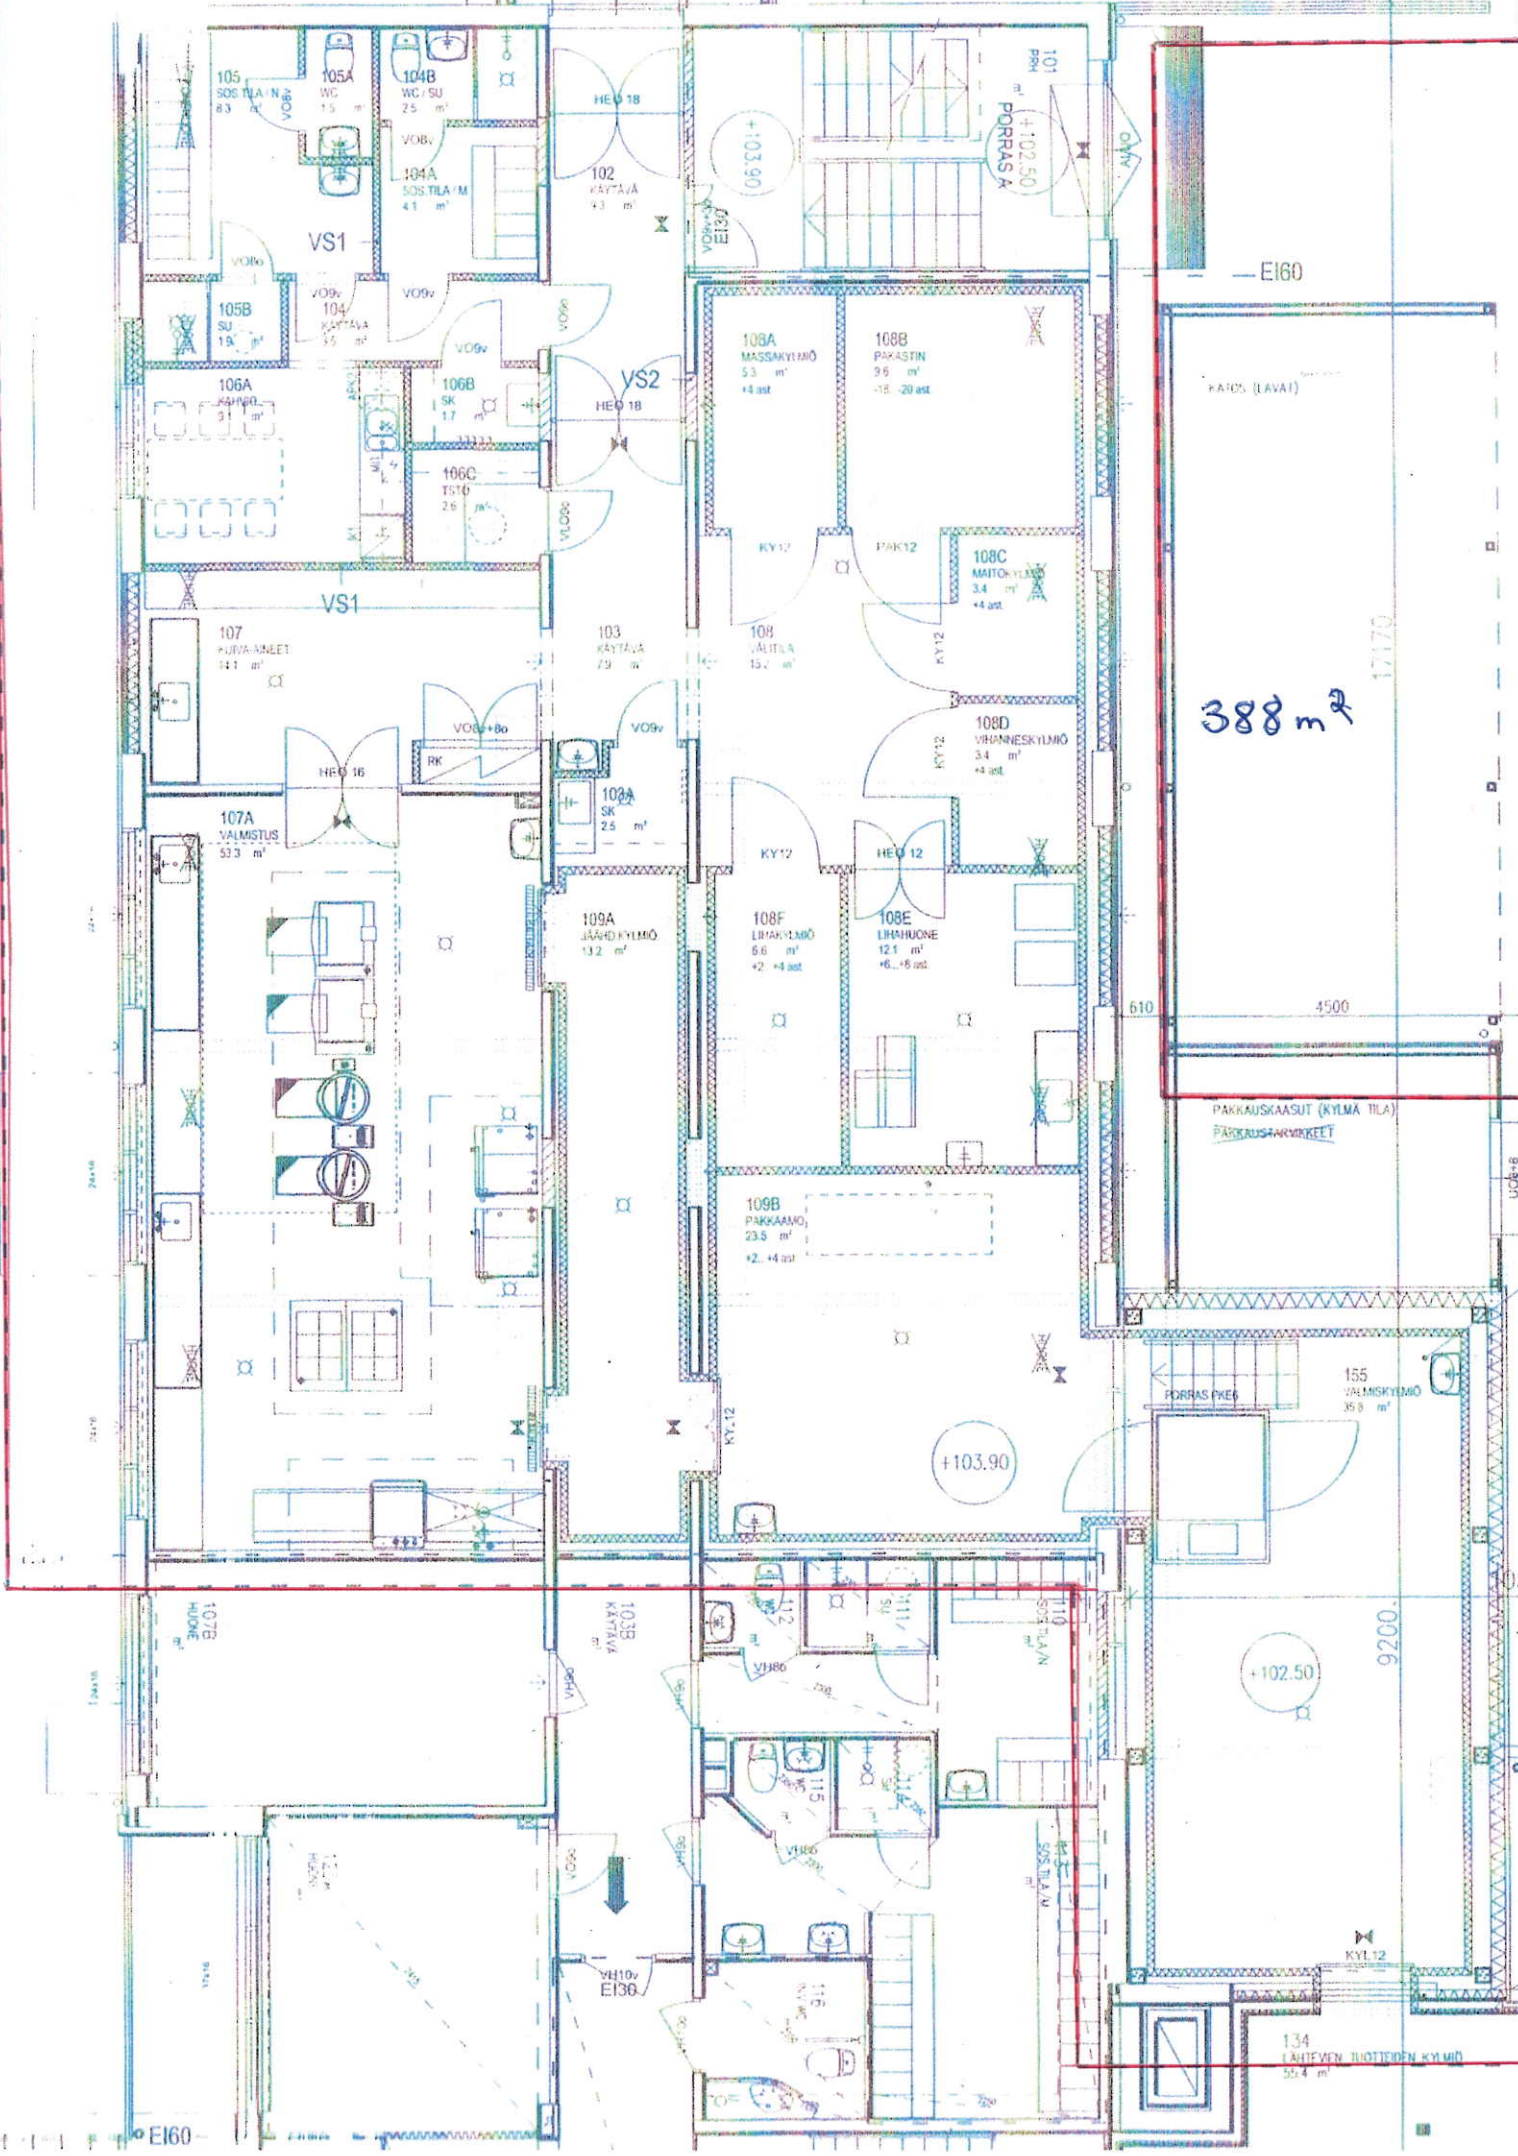

Kaistausleikkaus

FEU018/22.5

388 m²

17170

9200

+102.50

+103.90

PAIKOS (LAVAT)

PARKKAUSKAASUT (KYLMA TILA)
PARKKAUSARKKIKKEET

PORRAS PKEE

134 LAUPEYDEN TUOTTAMINEN KYLMO
55.4 m²

EI60

0570

UC6-B